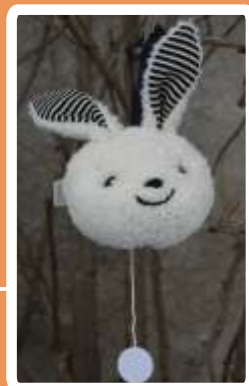

1. **Mond (moon), 30 cm**
   2615S BW-Plüsch, natur
2. **Stern (star), 25 cm**
   2610S BW-Plüsch, natur
3. **Herz (heart), 20 x 16 cm**
   2613S BW-Plüsch, natur

1. **Hasenkopf (rabbit head), 29 cm**
   30S BW-Plüsch, natur